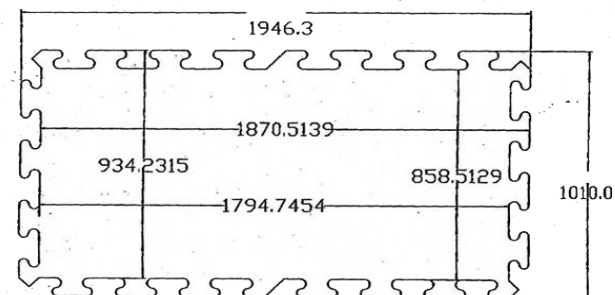

#### Fisiche

Spessore carico kPa	45	mm	
Densità	70,0	kg/m <sup>3</sup>	tolleranza +/- 10%
Composizione chimica	75 % low density XPE ( 25 ≤ 30 kg\mc )		
	20 % medium density XPE ( 50 ≤ 80\mc )		
	5 % high density XPE ( ≥ 120 kg\mc )		
Dimensione dei chips	tutti i materiali in PE tagliati, hanno un range di tolleranza tra 8 mm e 75 mm		
Valore HIC	2,0	mt	
Massa per unità di superficie	3,0	Kg/m <sup>2</sup>	
<b>Resistenza alla trazione dello shock pad</b>	0,38	Mpa	

**REFO PLAY 45 N** è fornito in lastre

Misura di ogni lastra: **mm 1946 x 1010 (Formato puzzle)**

Utile di ogni lastra: **1,75 mq**

I fori sono presenti in ogni lastra, ogni 5 cm

Larghezza Fori: 20 mm  
Profondità Fori: 10 mm